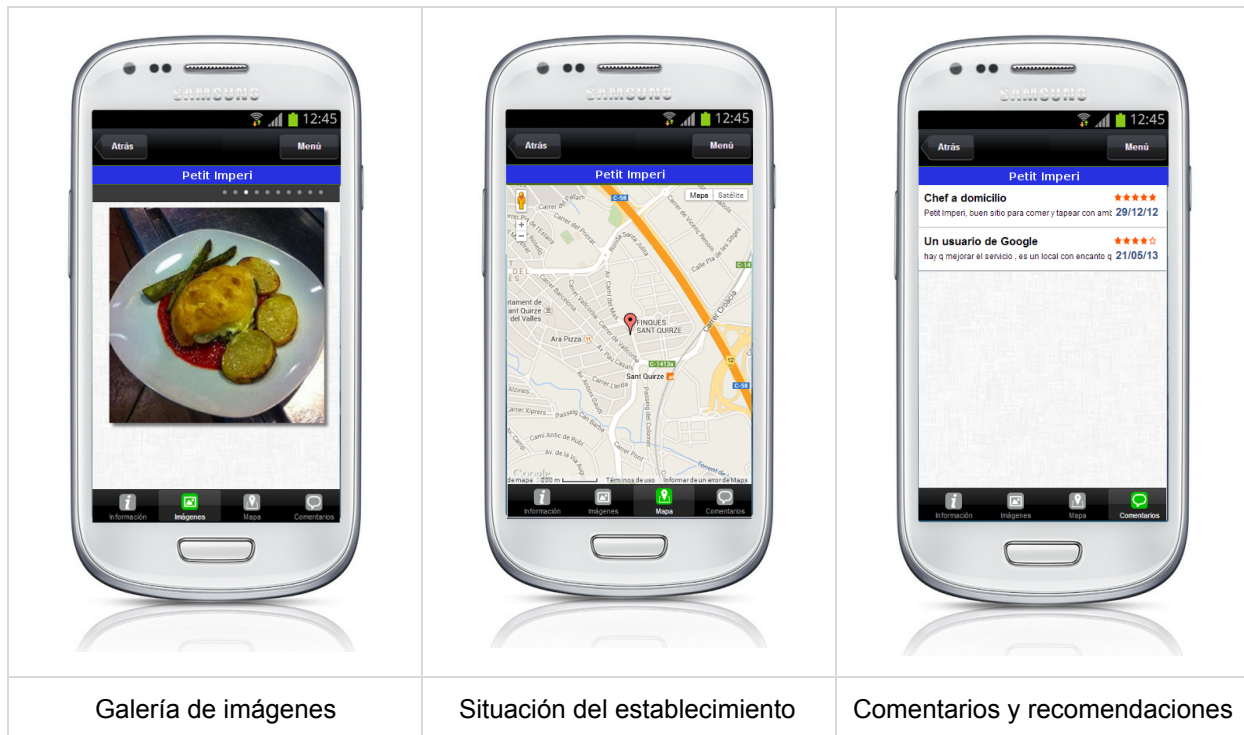

The screenshot shows a user interface for purchasing Ibex Citycards. At the top, there are four green buttons: 'Compra ahora', 'Guía', 'Mapa', and 'Oficinas turísticas'. Below these, there is a table of card options:

Aplicación móvil

Aplicaciones web móviles creadas mediante el widget integrable

- Aplicación para iOS
- Aplicación para Android
- Gestión del alta en iTunes y Google Play

Guia

<p>Búsqueda por categorías</p>	<p>Selección del establecimiento</p>	<p>Información del sitio</p>

Galería de imágenes

Situación del establecimiento

Comentarios y recomendaciones

Comprar una Tarjeta desde la App

Selección de la tarjeta

Datos del cliente

Bono y paso a TPV online

Validación de las tarjetas y registro de accesos

Validación de tarjetas y registro de accesos en los establecimientos adscritos.

- Identificación de usuario
- Validación de tarjeta
- Registro de acceso

La aplicación requiere conexión a Internet para realizar el registro. Puede utilizarse también un lector manual de códigos QR.