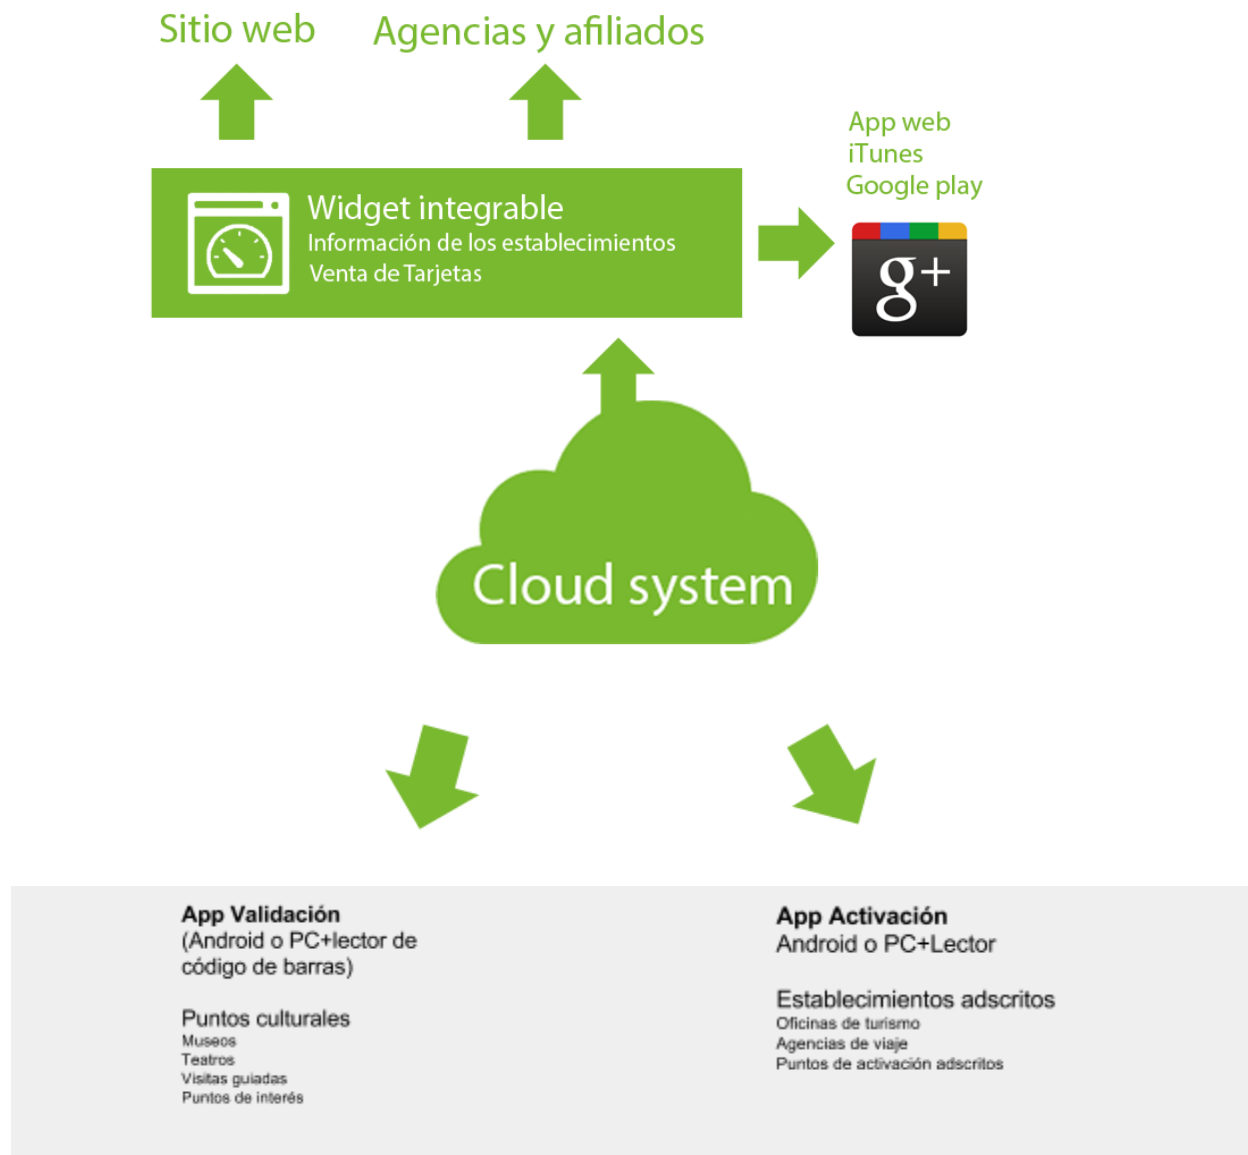

Esquema funcional del sistema

Widget integrable

El Widget integrable permite incluir fácilmente la información sobre los descuentos y la venta de tarjetas en páginas web y a la vez en aplicaciones móviles. Mediante la incrustación de un código HTML se podrá incorporar el sistema de venta y información turística en cualquier página web.

Además, con la personalización del widget es posible compartir únicamente la parte de la información o de la venta por separado, así como mostrar descuentos según el sitio en el que se desee incorporar el widget integrable.

The screenshot shows a user interface for purchasing Ibex Citycards. At the top, there are four green buttons: 'Compra ahora', 'Guía', 'Mapa', and 'Oficinas turísticas'. Below these, there is a table of card options: